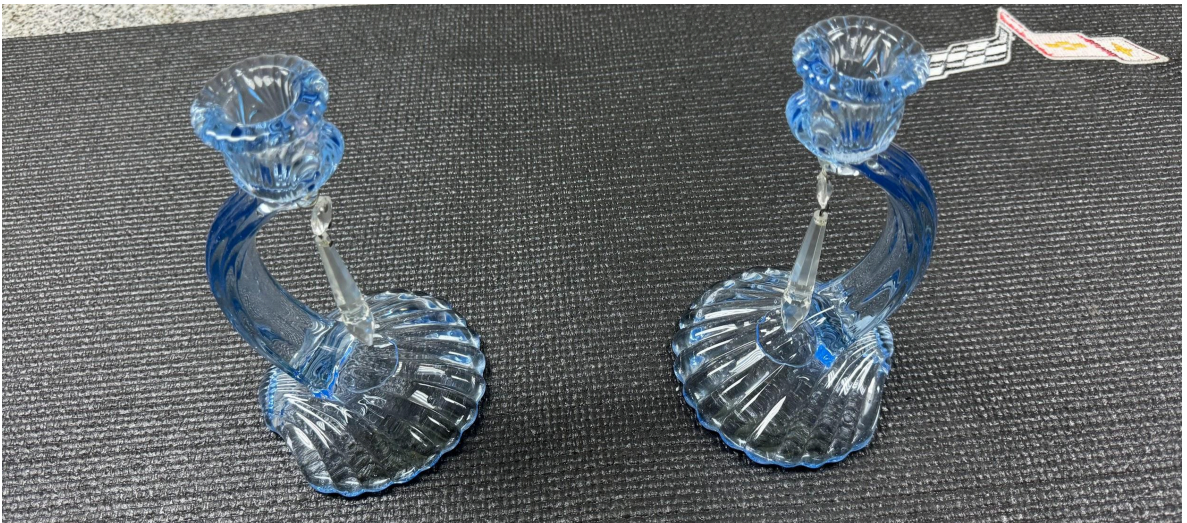

VINTAGE GLASSWARE

CAMBRIDGE MOONLIGHT BLUE:

Cambridge Moonlight Blue 9" x 12" Oval Bowl

Cambridge Moonlight Blue 7" x 9" Tabbed Bowl

Cambridge Moonlight Blue 7" x 10" Tabbed Bowl

Cambridge Moonlight Blue 4"x 8" Butter Dish

Cambridge Moonlight Blue 4"x 4" Square Tabbed Dish

8 Cambridge Moonlight Blue 8 1/2" Luncheon Plates

Cambridge Moonlight Blue 4 1/2"x 6" Tabbed Dish

7 Cambridge Moonlight Blue 6" Tumbler Glasses

8 Cambridge Moonlight Blue 4 1/2" Cocktail Glasses

Cambridge Moonlight Blue Lemon Plate

Cambridge Moonlight Blue 2 Part Relish Dish

2 Cambridge Moonlight Blue Candle Holders

2 Cambridge Moonlight Blue 3 Part Relish Dishes

8 Cambridge Moonlight Blue 5 1/2" Cup Saucers

8 (1 chipped) Cambridge Blue 7 3/4" Water Goblets

CAMBRIDGE CLEAR:

8 Cambridge Clear 3" Coasters with Cream & Sugar

CAMBRIDGE ROSE POINT:

9 Cambridge Rose Point 4 1/2" Sherbert Stems

Cambridge Rose Point Cream and Sugar