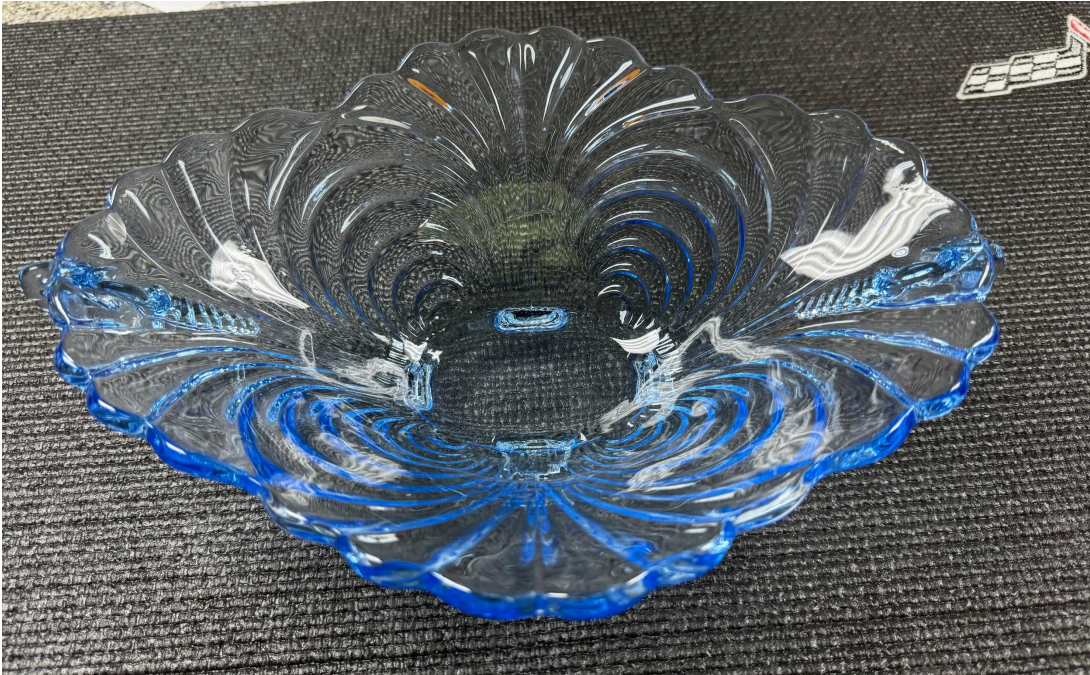

VINTAGE GLASSWARE

CAMBRIDGE MOONLIGHT BLUE:

Cambridge Moonlight Blue 9" x 12" Oval Bowl

Cambridge Moonlight Blue 7" x 9" Tabbed Bowl

Cambridge Moonlight Blue 7" x 10" Tabbed Bowl

Cambridge Moonlight Blue 4"x 8" Butter Dish

Cambridge Moonlight Blue 4"x 4" Square Tabbed Dish

8 Cambridge Moonlight Blue 8 1/2" Luncheon Plates

Cambridge Moonlight Blue 4 1/2"x 6" Tabbed Dish

7 Cambridge Moonlight Blue 6" Tumbler Glasses

8 Cambridge Moonlight Blue 4 1/2" Cocktail Glasses

Cambridge Moonlight Blue Lemon Plate

Cambridge Moonlight Blue 2 Part Relish Dish

2 Cambridge Moonlight Blue Candle Holders

2 Cambridge Moonlight Blue 3 Part Relish Dishes

8 Cambridge Moonlight Blue 5 1/2" Cup Saucers

Spode Ermine Blue 13" Oval Serving Platter

Spode Ermine Blue 10" Oval Vegetable Bowl

8 Spode Ermine Blue Coffee/Tea Cups

Spode Ermine Blue Sugar Bowl and Creamer

7 Spode Ermine Blue Butter Plates

8 Spode Ermine Blue 10 3/4" Dinner Plates