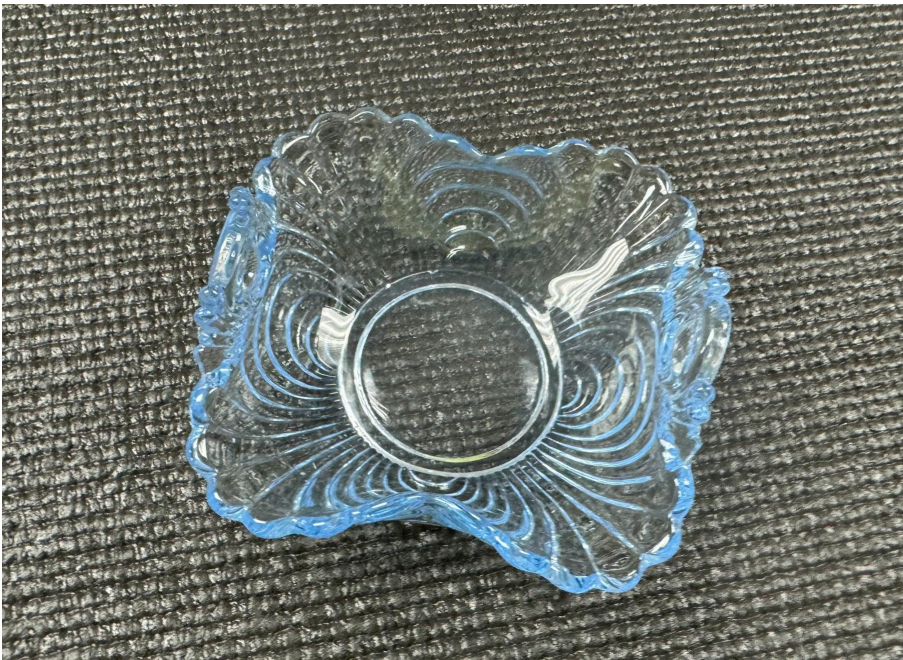

VINTAGE GLASSWARE

CAMBRIDGE MOONLIGHT BLUE:

Cambridge Moonlight Blue 9" x 12" Oval Bowl

Cambridge Moonlight Blue 7" x 9" Tabbed Bowl

Cambridge Moonlight Blue 7" x 10" Tabbed Bowl

Cambridge Moonlight Blue 4"x 8" Butter Dish

Cambridge Moonlight Blue 4"x 4" Square Tabbed Dish

8 Cambridge Moonlight Blue 8 1/2" Luncheon Plates

Cambridge Moonlight Blue 4 1/2"x 6" Tabbed Dish

7 Cambridge Moonlight Blue 6" Tumbler Glasses

8 Cambridge Moonlight Blue 4 1/2" Cocktail Glasses

Cambridge Moonlight Blue Lemon Plate

Cambridge Moonlight Blue 2 Part Relish Dish

2 Cambridge Moonlight Blue Candle Holders

2 Cambridge Moonlight Blue 3 Part Relish Dishes

8 Cambridge Moonlight Blue 5 1/2" Cup Saucers

8 (1 chipped) Cambridge Blue 7 3/4" Water Goblets

CAMBRIDGE CLEAR:

8 Cambridge Clear 3" Coasters with Cream & Sugar

CAMBRIDGE ROSE POINT:

9 Cambridge Rose Point 4 1/2" Sherbert Stems

Cambridge Rose Point Cream and Sugar