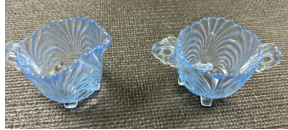

## VINTAGE GLASSWARE CAMBRIDGE MOONLIGHT BLUE:

- Cambridge Moonlight Blue 9" x 12" Oval Bowl
- Cambridge Moonlight Blue 7" x 9" Tabbed Bowl
- Cambridge Moonlight Blue 7" x 10" Tabbed Bowl
- Cambridge Moonlight Blue 4"x 8" Butter Dish
- Cambridge Moonlight Blue 4"x4" Square Tabbed Dish
- 8 Cambridge Moonlight Blue 8 1/2" Luncheon Plates
- Cambridge Moonlight Blue 4 1/2"x 6" Tabbed Dish
- 7 Cambridge Moonlight Blue 6" Tumbler Glasses

- 8 Cambridge Moonlight Blue 4 1/2" Cocktail Glasses

- Cambridge Moonlight Blue Lemon Plate
- Cambridge Moonlight Blue 2 Part Relish Dish
- 2 Cambridge Moonlight Blue Candle Holders
- 2 Cambridge Moonlight Blue 3 Part Relish Dishes
- 8 Cambridge Moonlight Blue 5 1/2" Cup Saucers
- 6 Cambridge Moonlight Blue 6" Luncheon Plates
- 8 Cambridge Moonlight Blue 2 1/2" Cups
- 8 Cambridge Moonlight Blue 3" Coasters
- 12 Cambridge Moonlight Blue Salt Cellars

- Cambridge Moonlight Blue Cream & Sugar
- 8 (1 chipped) Cambridge Blue 73/4" Water Goblets