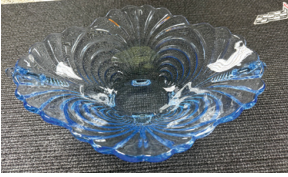

## VINTAGE GLASSWARE CAMBRIDGE MOONLIGHT BLUE:

- Cambridge Moonlight Blue 9" x 12" Oval Bowl
- Cambridge Moonlight Blue 7" x 9" Tabbed Bowl
- Cambridge Moonlight Blue 7" x 10" Tabbed Bowl
- Cambridge Moonlight Blue 4"x 8" Butter Dish
- Cambridge Moonlight Blue 4"x4" Square Tabbed Dish
- 8 Cambridge Moonlight Blue 8 1/2" Luncheon Plates
- Cambridge Moonlight Blue 4 1/2"x 6" Tabbed Dish
- 7 Cambridge Moonlight Blue 6" Tumbler Glasses